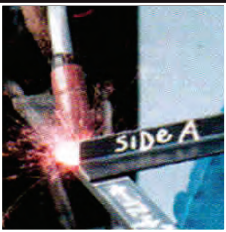

**Atelier mécanique • Ateliers automobiles • Soudeurs professionnels • Plombiers.
Ateliers d'outillage • Fabricants de marbre et de granit: bien d'autres utilisations!**

TALLER MECÁNICO. TALLERES DE AUTOMÓVILES. SOLDADORES PROFESIONALES. FONTANEROS TIENDAS DE HERRAMIENTAS. FABRICANTES DE MÁRMOL Y GRANITO!